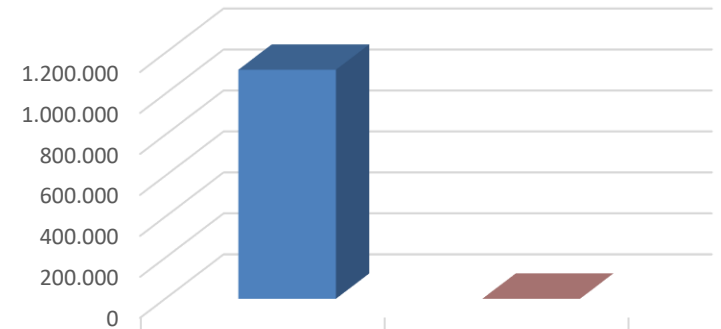

OBJETOS POSTALES MENSAJERÍA EXPRESA
ENTREGADOS EN BUEN ESTADO

■ INTERNACIONAL IMPO	1.117.763	0