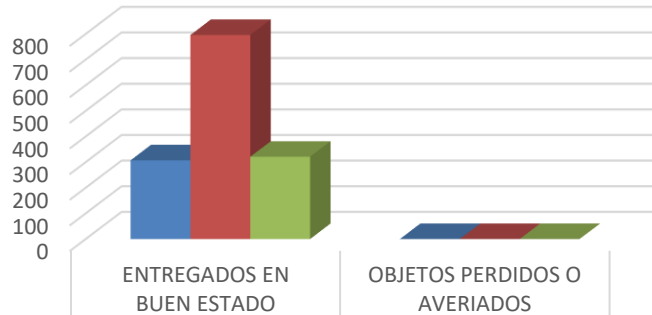

OBJETOS POSTALES MENSAJERÍA EXPRESA
ENTREGADOS EN BUEN ESTADO

■ URBANO	307	0
■ NACIONAL	796	0
■ INTERNACIONAL EXPO	321	0