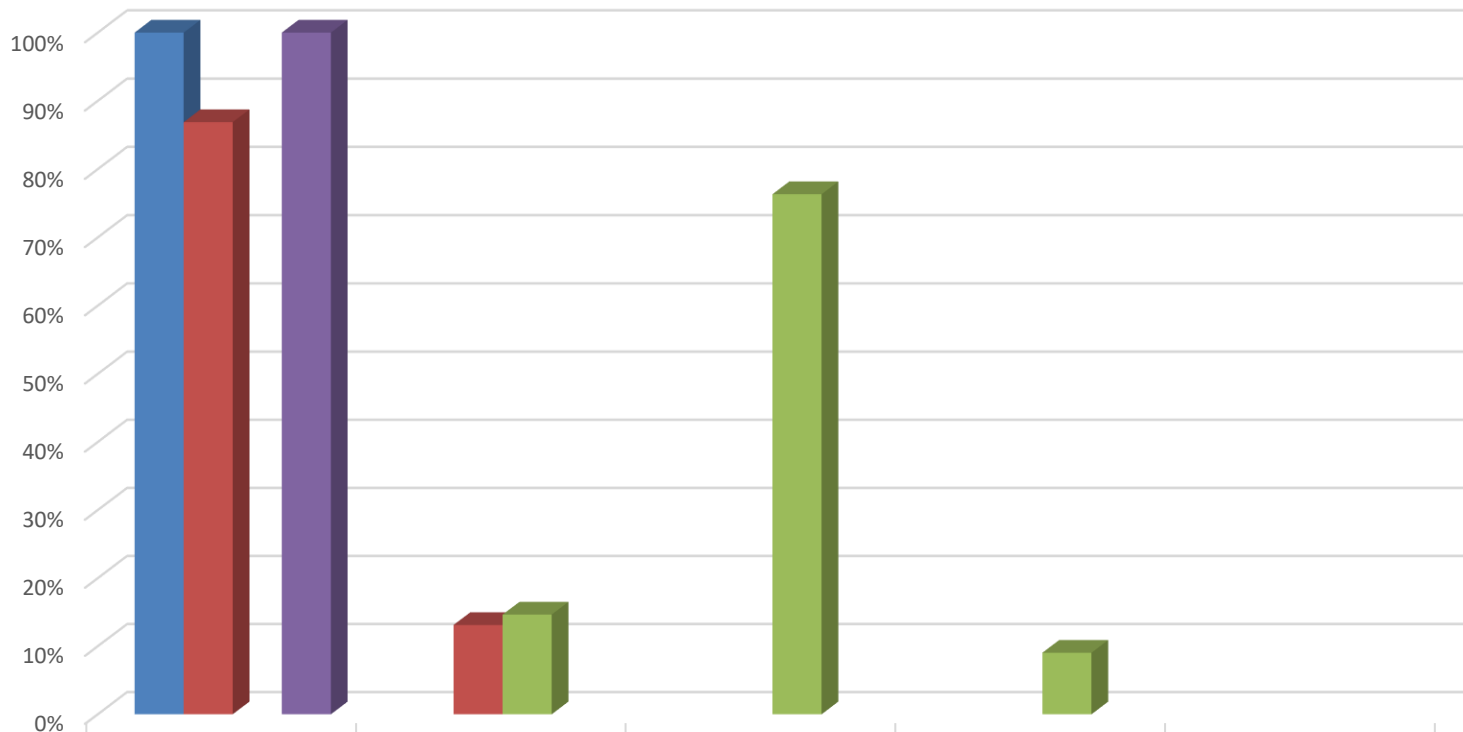

TIEMPOS DE ENTREGA OBJETOS POSTALES MENSAJERÍA EXPRESA POR TIPO DE DESTINO

	24 h	48 h	72 h	96 h	Mas de 96 h
■ URBANO	100%				
■ NACIONAL	87%	13%			
■ INTERNACIONAL EXPO		15%	76%	9%	
■ INTERNACIONAL IMPO	100%				

OBJETOS POSTALES MENSAJERÍA EXPRESA  
 ENTREGADOS EN BUEN ESTADO

■ URBANO	307	0
■ NACIONAL	796	0
■ INTERNACIONAL EXPO	321	0

OBJETOS POSTALES MENSAJERÍA EXPRESA  
 ENTREGADOS EN BUEN ESTADO

■ INTERNACIONAL IMPO	1.117.763	0
----------------------	-----------	---